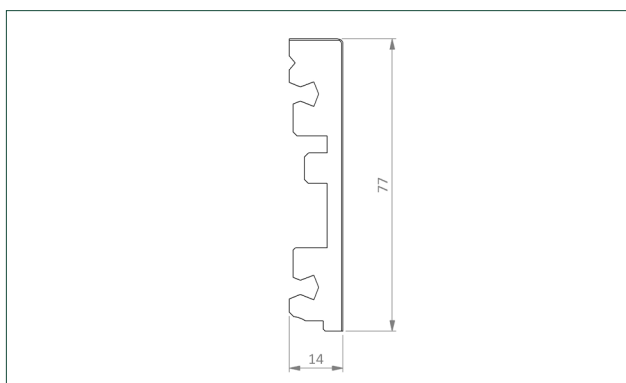

INHOUD

Parketplint

SAMENSTELLING

MDF met multifunctioneel oppervlak

KLEUR

Wit ≈ RAL 9003

Plint, recht, overschilderbaar

BESTELCODE**DIMENSIES****PGPSKPAINT**

2400 x 14 x 77 mm

Toepasbaar Voor

Alle Pergo-laminaat- en -vinylvloeren.

De vloer moet aan alle zijden kunnen uitzetten en inkrimpen. Daarom moet aan alle zijden van de vloer, rondom leidingen, drempels en onder deurkozijnen een uitzettingsvoeg worden gemaakt. De exacte grootte van de uitzettingsvoeg is afhankelijk van het vloertype. Kijk voor het vereiste formaat van de uitzettingsvoeg in de leginstructies van je Pergo-vloer. We bieden een breed scala aan plinten en profielen om deze voeg af te werken.